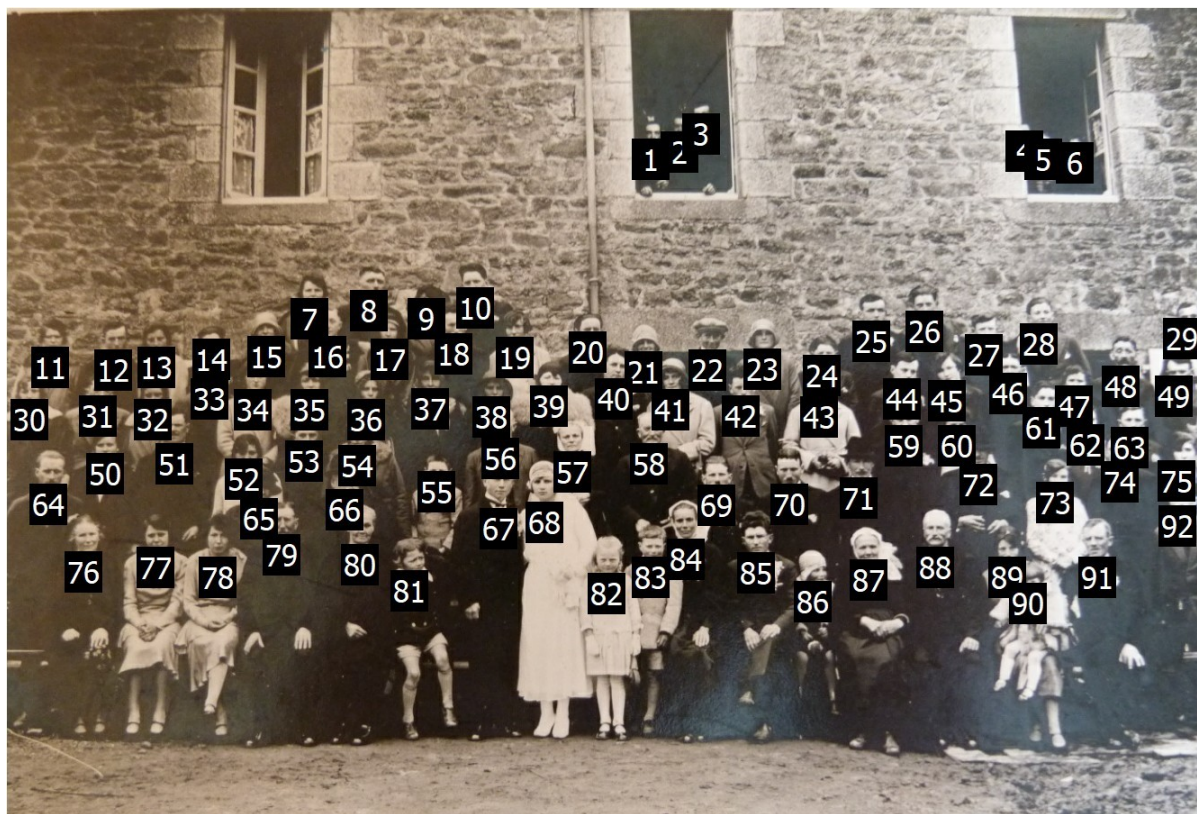

## Photo de groupe

Nom de l'image : Mariage LE COUËDIC Alexis et BIENNE Marie Joseph

- 1 -
- 3 -
- 5 -
- 7 -
- 9 -
- 11 -
- 13 -
- 15 -
- 17 -

- 2 -
- 4 -
- 6 -
- 8 - **HERVÉ  
François Marie Pierre  
Mathurin**
- 10 -
- 12 -
- 14 -
- 16 -
- 18 -

Photo de groupe

- 19 -
- 21 -
- 23 -
- 25 -
- 27 -
- 29 -
- 31 -
- 33 -
- 35 -
- 37 -
- 39 -
- 41 -
- 43 -
- 45 -
- 47 -
- 49 -
- 51 -
- 53 -
- 55 -

- 20 -
- 22 -
- 24 -
- 26 -
- 28 -
- 30 -
- 32 -
- 34 -
- 36 -
- 38 -
- 40 -
- 42 -
- 44 -
- 46 -
- 48 -
- 50 -
- 52 -
- 54 -
- 56 -