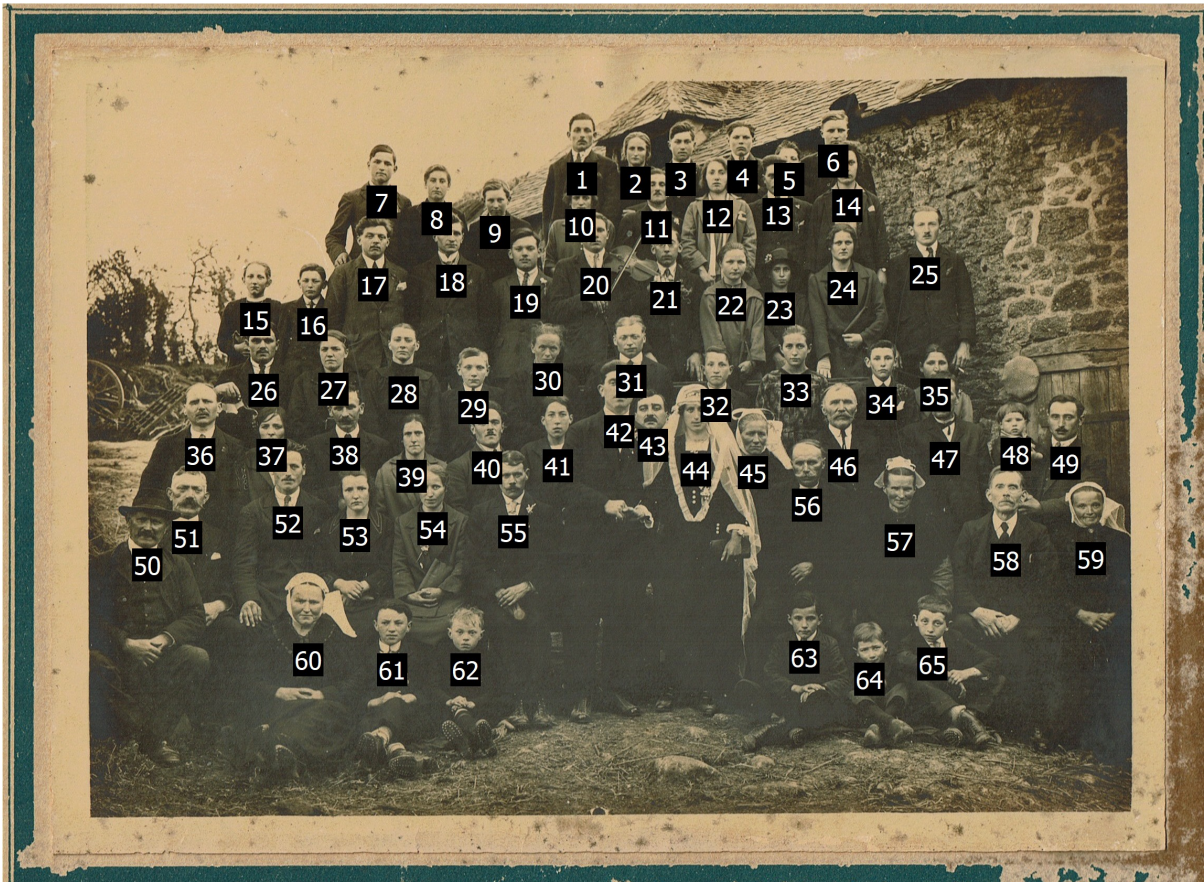

POSNIC Joseph Marie et RUFFET Aline Louise Marie  
 Le 27 avril 1926 à Trébry

1 -

2 -

3 -

4 -

5 -

6 -

7 -

19 -

21 - **GUILLAUME**  
Félicien François Joseph  
(1901-1977)

23 -

25 - **LUCIENNE**  
François Ange Marie

27 -

29 -

31 -

33 -